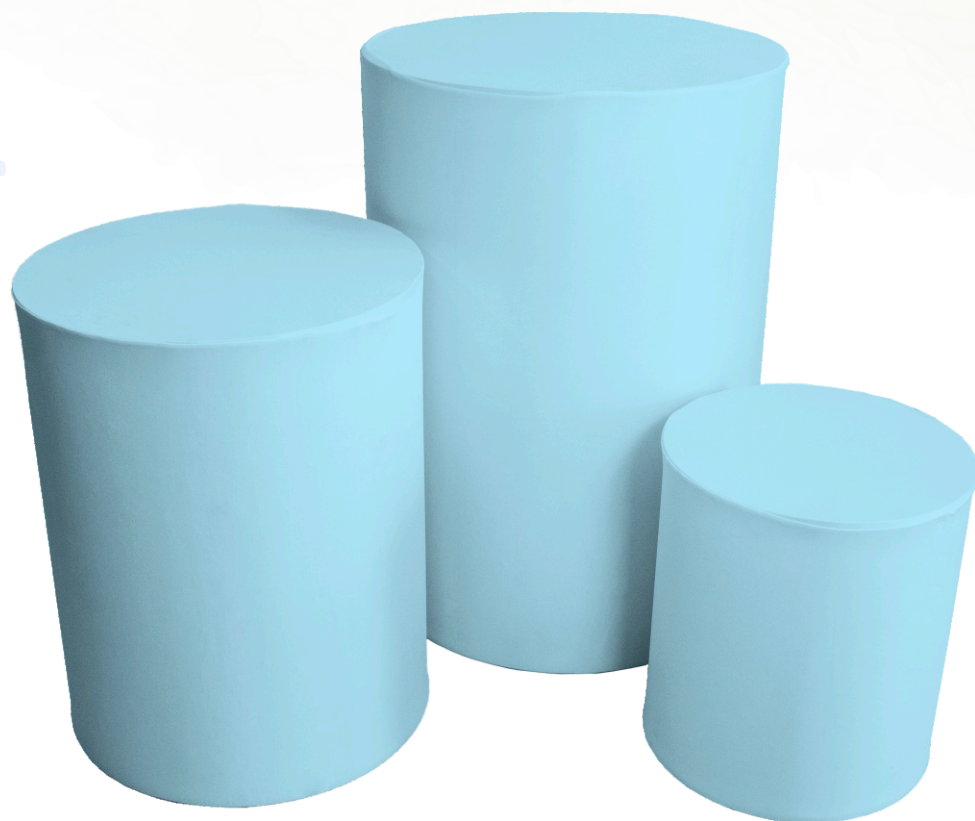

Azul Serenity

Malha Flex

Lavavel

Elastico

Falar com uma
vendedora

www.fabrikadefesta.com.br

Fábrica de
FESTA
você sonham nós realizamos!