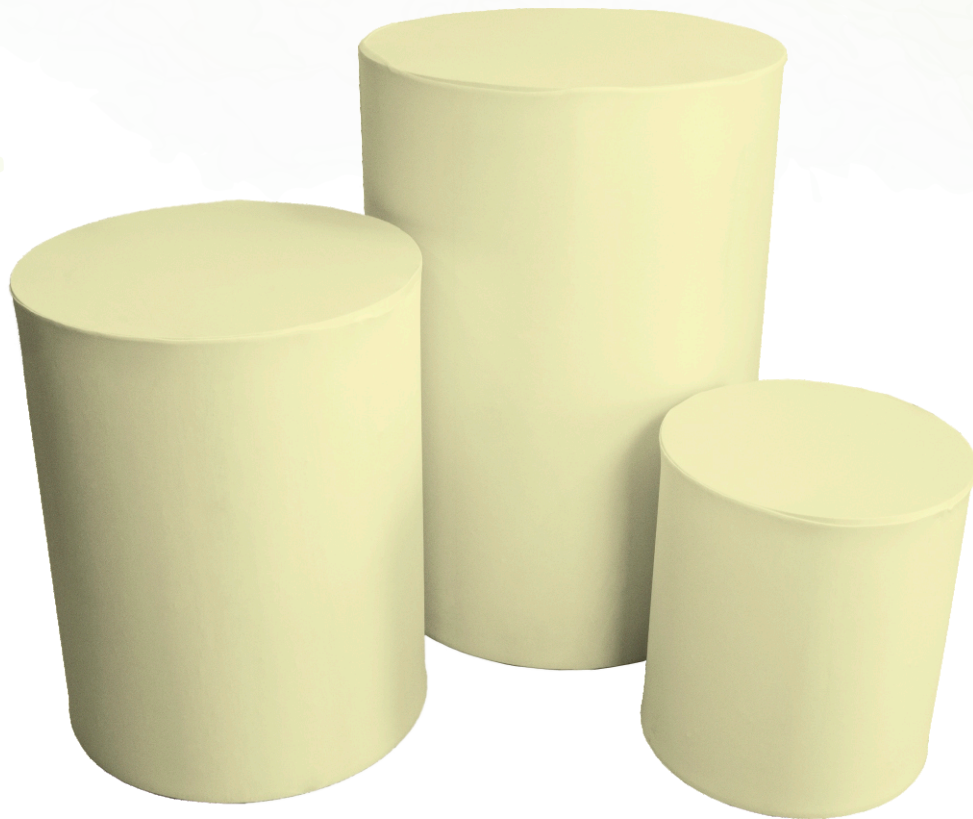

Amarelo Bebê

Malha Flex

Lavavel

Elastico

Falar com uma
vendedora

www.fabrikadefesta.com.br

Fábrica de
FESTA
você sonham nós realizamos!