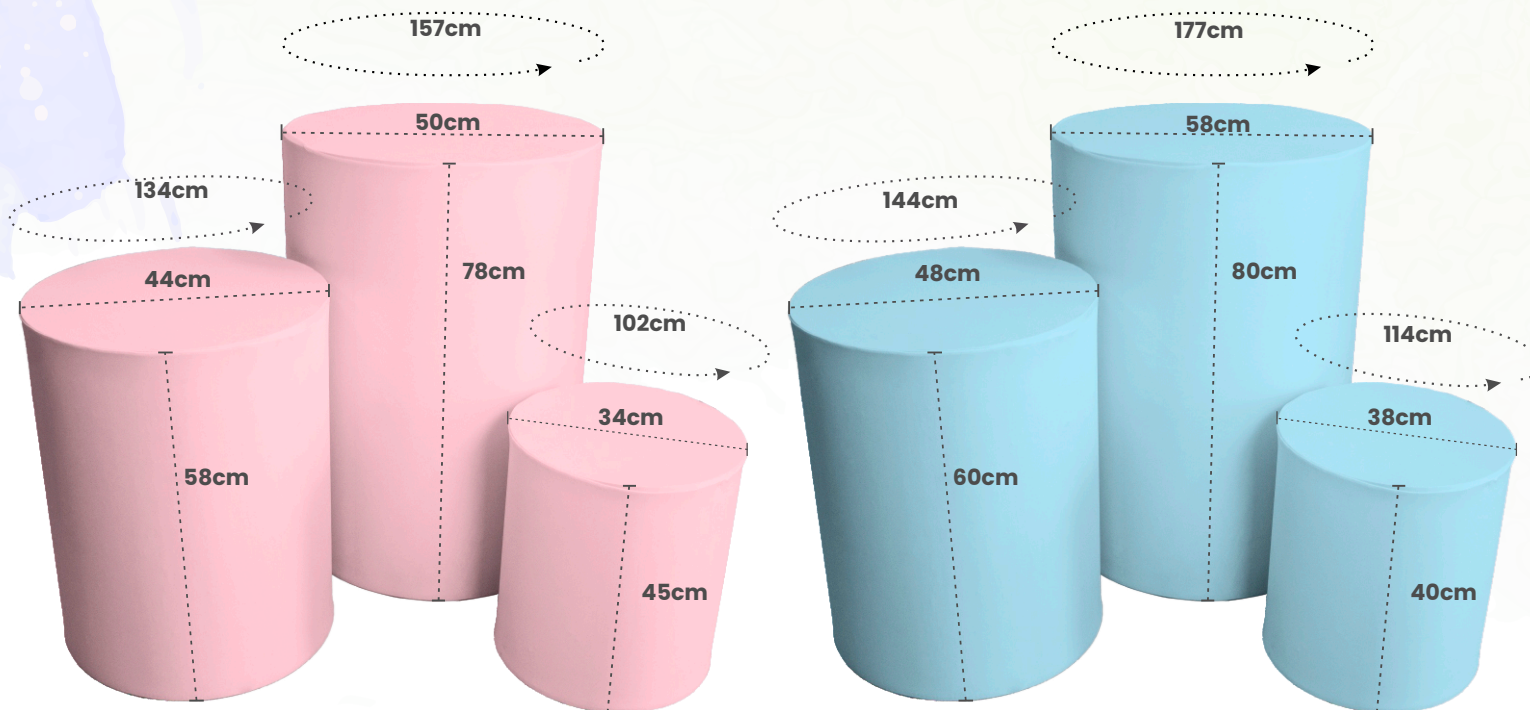

Chevron Nude,
Lilás e Rosa

Falar com uma
vendedora

www.fabrikadefesta.com.br

Fábrica de
FESTA
você sonham nós realizamos!

Medidas

Modelo **Versatil**

Modelo **Jumbo**

Feitos em **Malha Flex**, uma malha especial selecionada composta de 95% por poliéster e 5% por elastano. Sua trama é extremamente flexível e sua gramatura varia entre 180 e 220 gramas por metro quadrado. Uma malha encorpada e exclusiva para produtos que precisam de uma aderência especial. Pode ser lavado e passado.