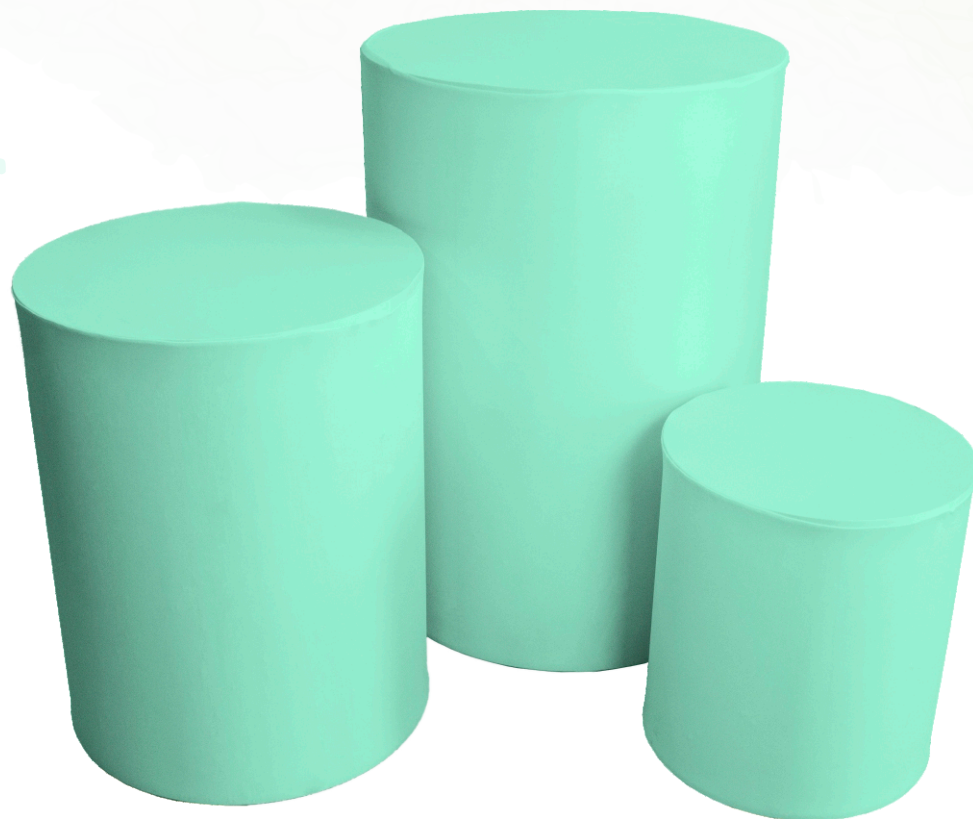

Menta

Malha Flex

Lavavel

Elastico

Falar com uma
vendedora

www.fabrikadefesta.com.br

Fábrica de
FESTA
você sonham nós realizamos!